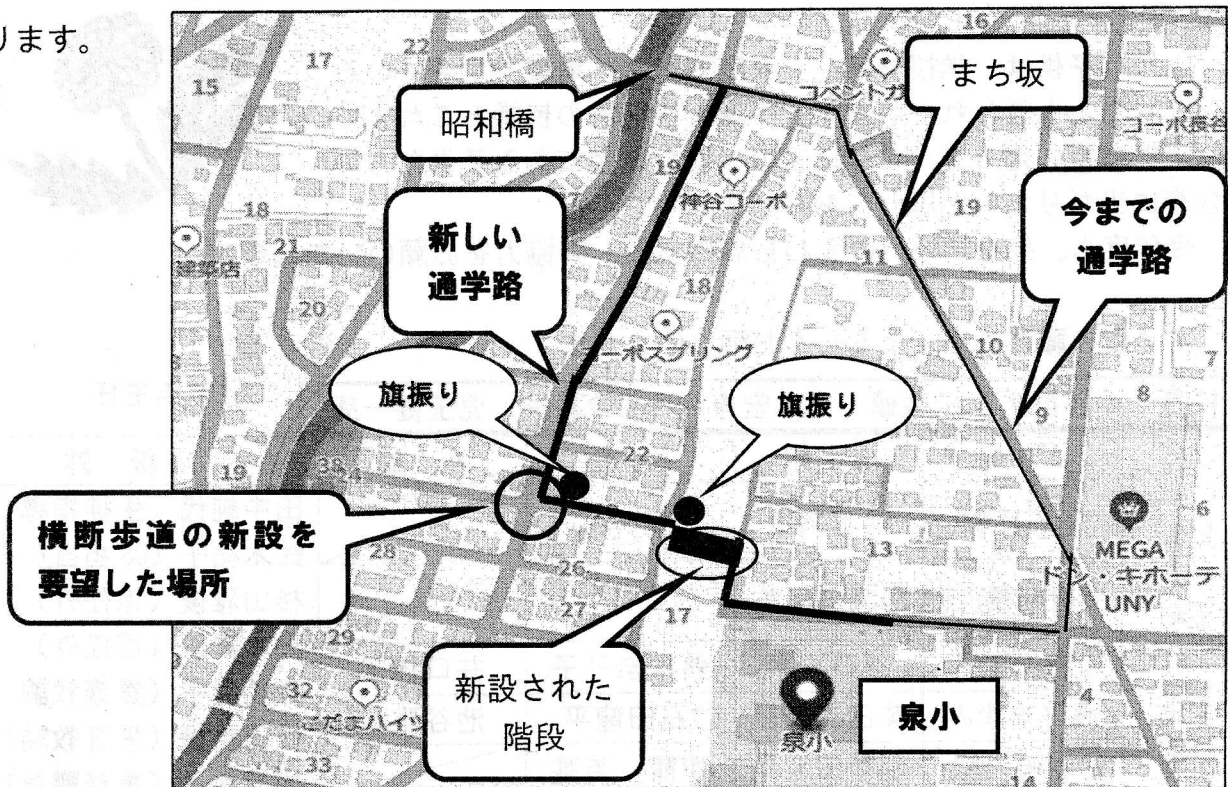

# 泉の子

令和5年4月21日

泉小学校

学校便り 臨時号

## 階段新設に伴う「通学路の変更」について

昨年来からの課題であった「まち坂（ドンキの西側）」通学路について、市教委、中央警察署、自治会など、関係機関と協議を重ねてきました。結果、泉小の西北の住宅開発地にできた階段を通るようにするルートは通学路とするのは可能という結論に達しました。現在、新しい通学路候補（図面上の青道）の東側にグリーンベルトは設置されました。横断歩道の新設はまだですが、旗振り等の見守る体制ができていればこれも通行可能という判断をいただきました。

つきましては、できれば6月より新設コースを新たな通学路として設定したいと考えております。

### <今後の流れ>

新コースでの通学に向けて、

- ・ 新しい通学路周辺にお住いの皆様に説明させていただきます。
- ・ PTA役員の皆様に「朝の旗振り場所の変更」の準備を進めていただきます。

等の対応をしていきます。

子供たちの安心・安全な登下校に向けて、できるだけ早期に通学路の変更ができますよう、地域・保護者の皆様に御理解・御協力を得ながら進めていきたいと思っております。よろしくお願ひ申し上げます。